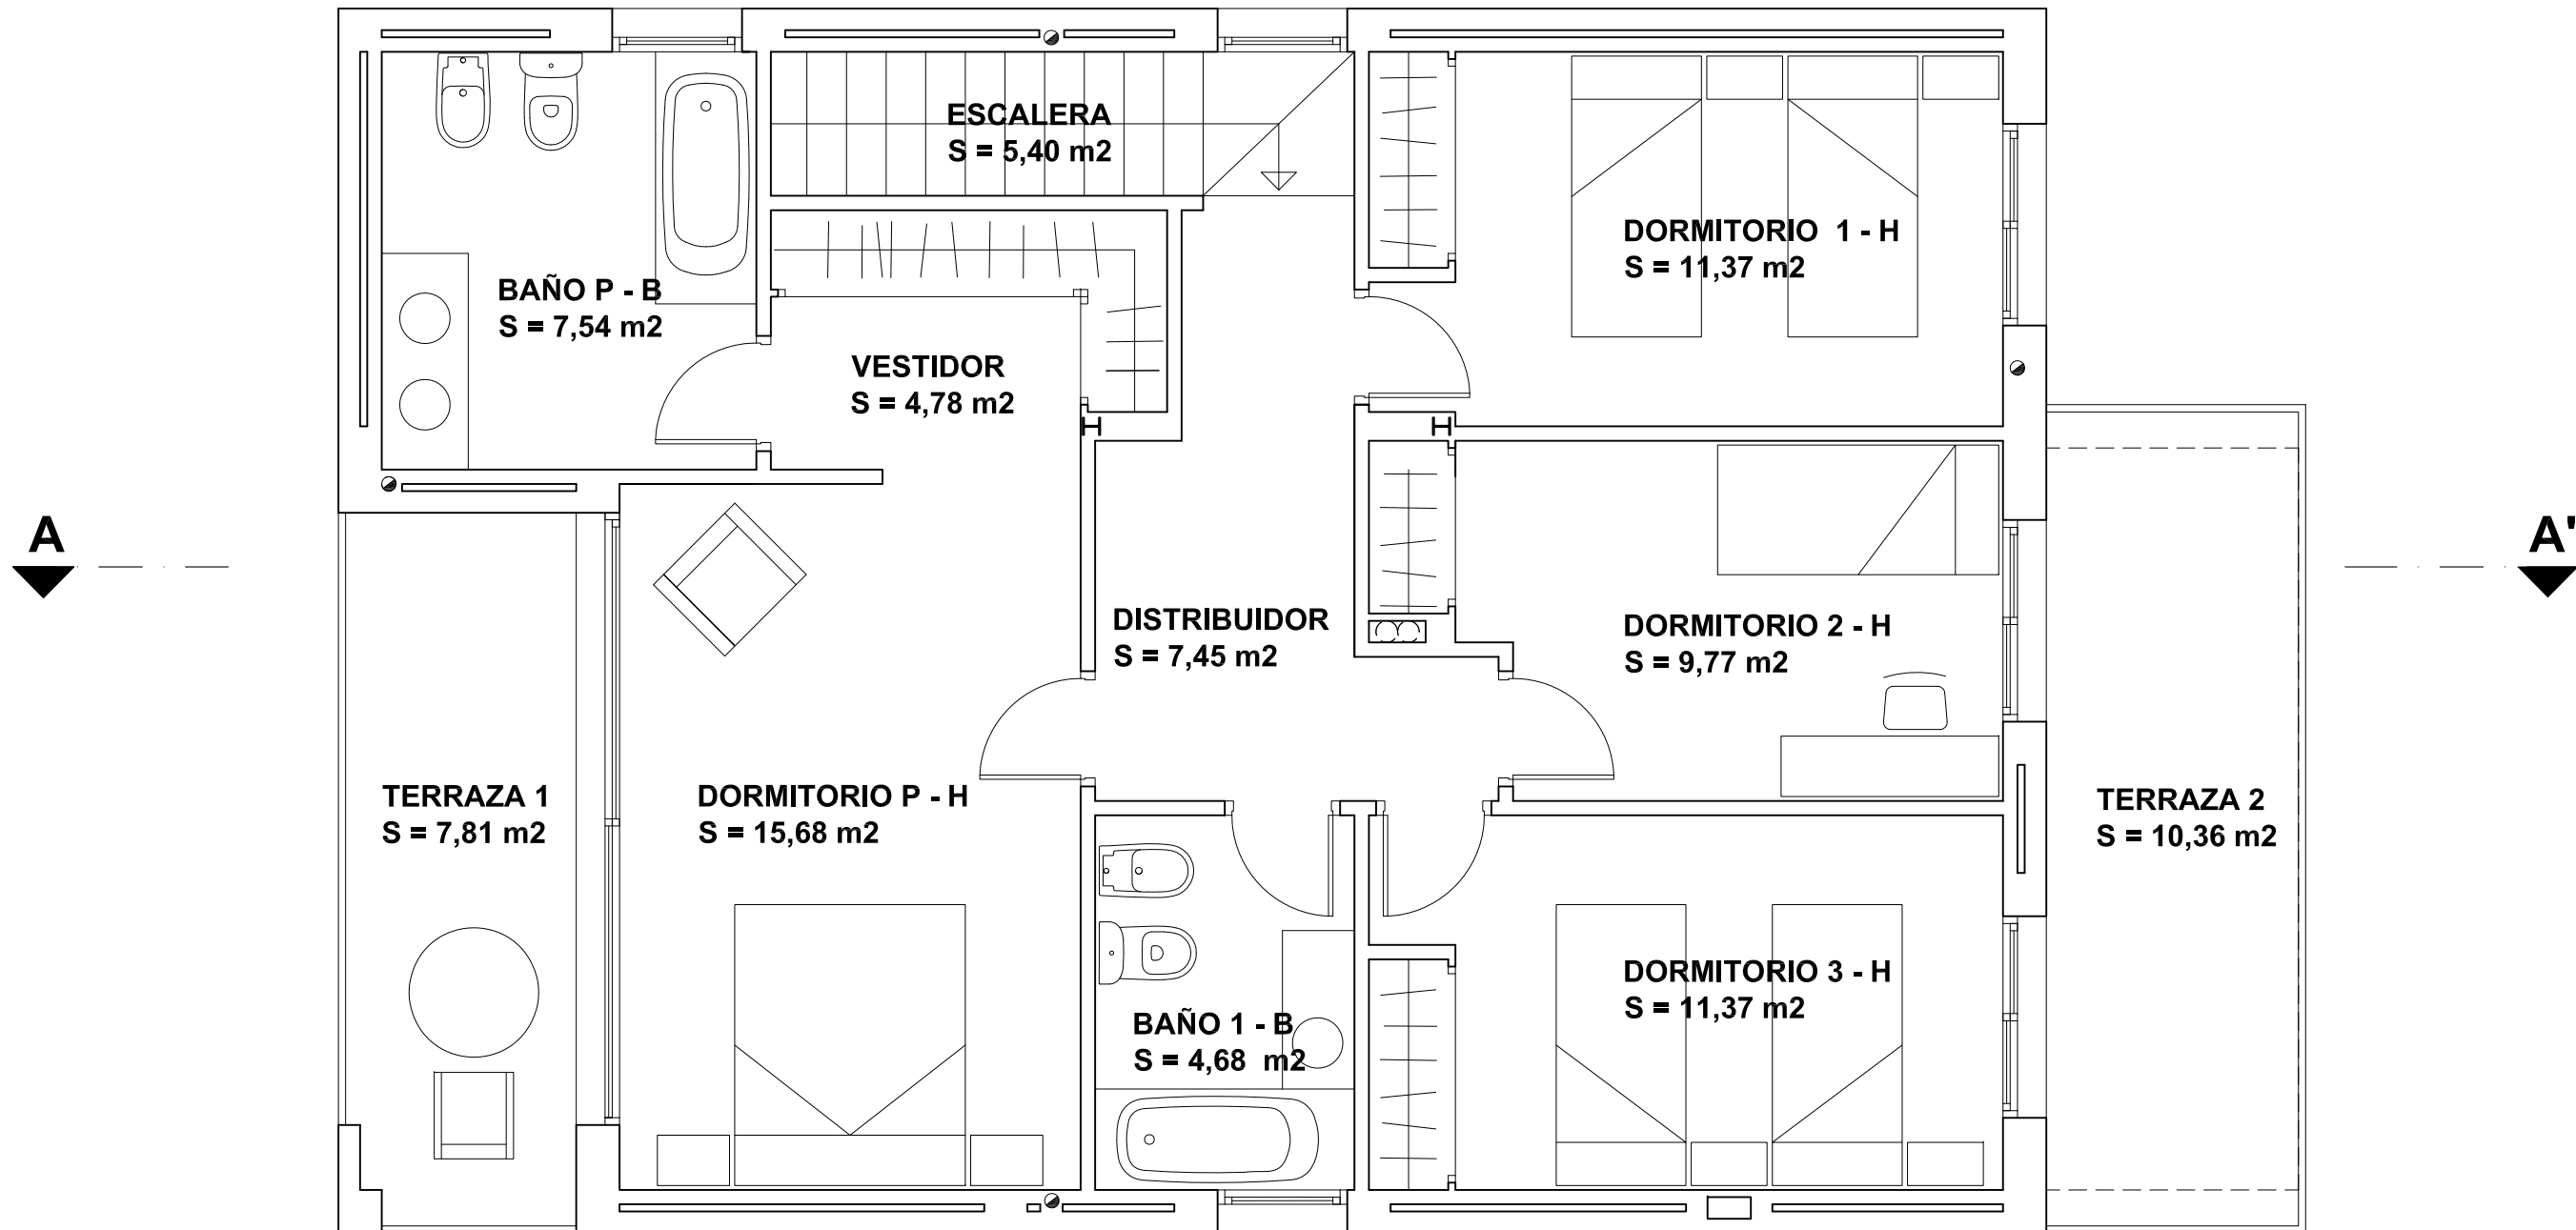

PLANTA BAJA

PLANTA BAJA

B

PORCHE 3
S = 3,74 m²

GARAJE
S = 27,38 m²

COCINA - C
S = 11,28 m²

B'

VESTIBULO
S = 7,19 m²

ASEO
S = 3,53 m²

PORCHE 1
S = 5,45 m²

PORCHE 2
S = 8,33 m²

ESTAR
COMEDOR - S
S = 28,78 m²

B

B'

PLANTA PISO

PLANTA PISO