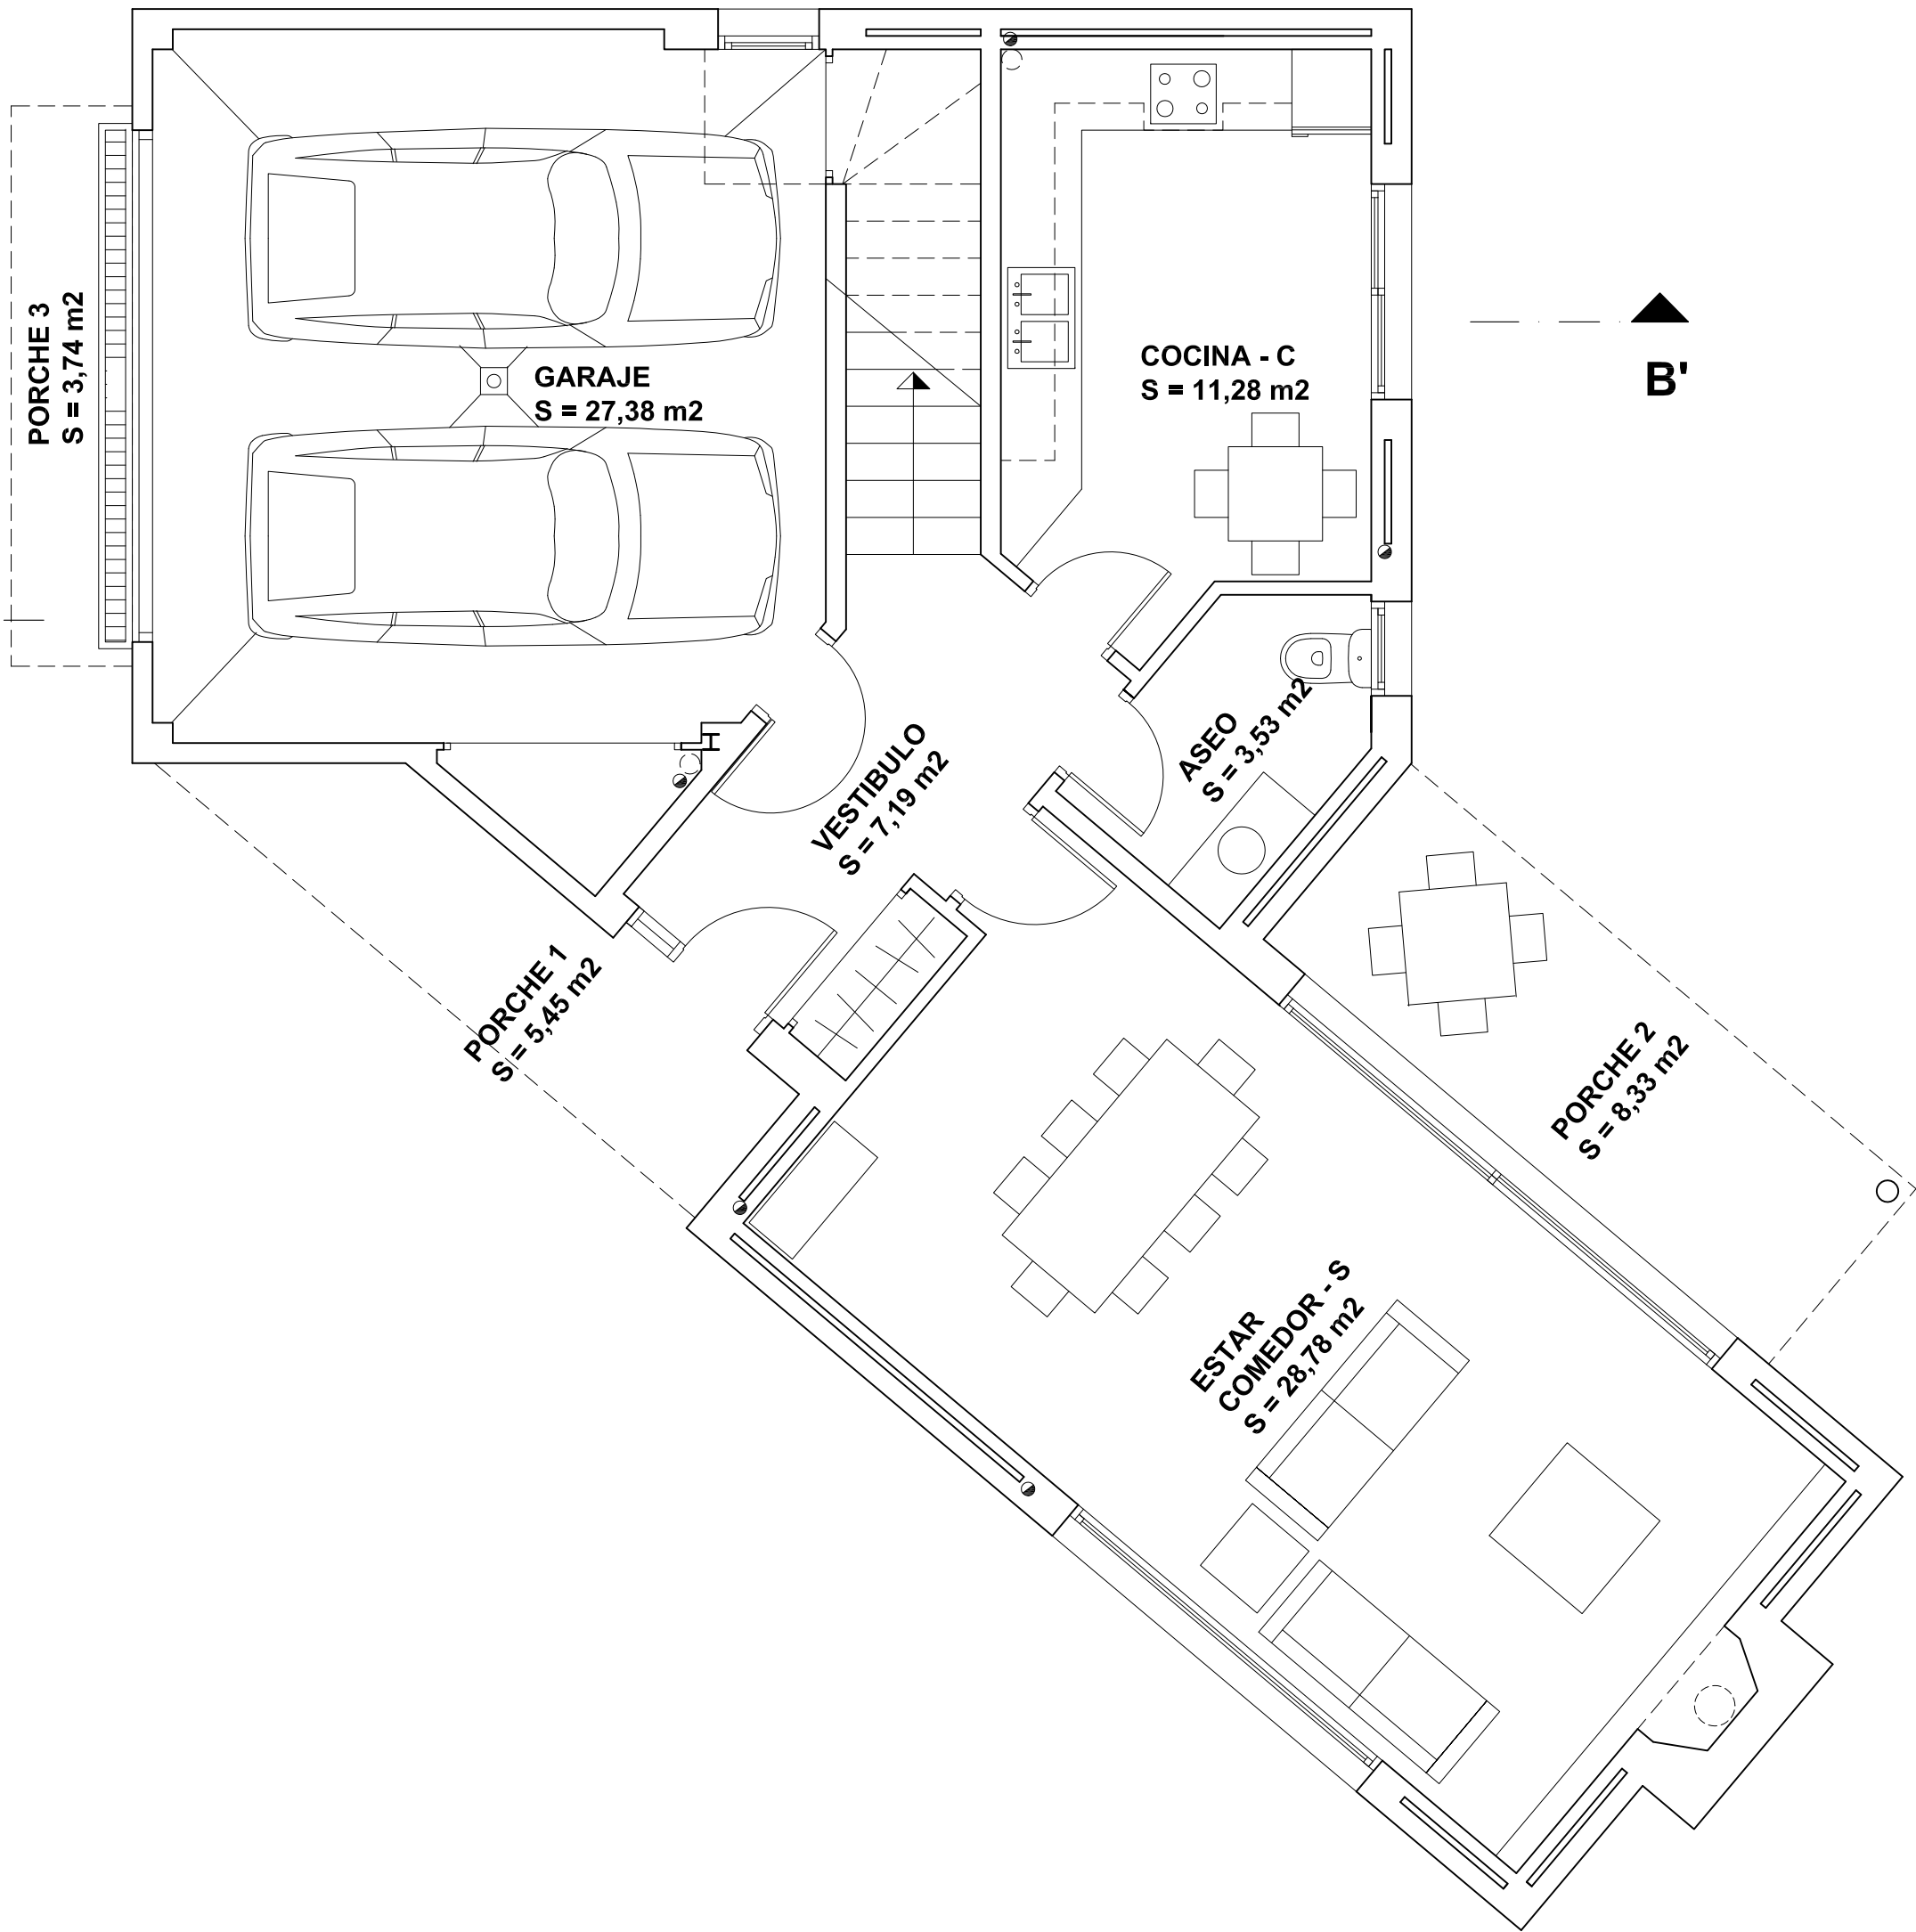

PLANTA BAJA

PLANTA BAJA

B

PORCHE 3
S = 3,74 m²

GARAJE
S = 27,38 m²

COCINA - C
S = 11,28 m²

B'

VESTIBULO
S = 7,19 m²

ASEO
S = 3,53 m²

PORCHE 1
S = 5,45 m²

PORCHE 2
S = 8,33 m²

ESTAR
COMEDOR - S
S = 28,78 m²

B

B'

PLANTA PISO

PLANTA PISO