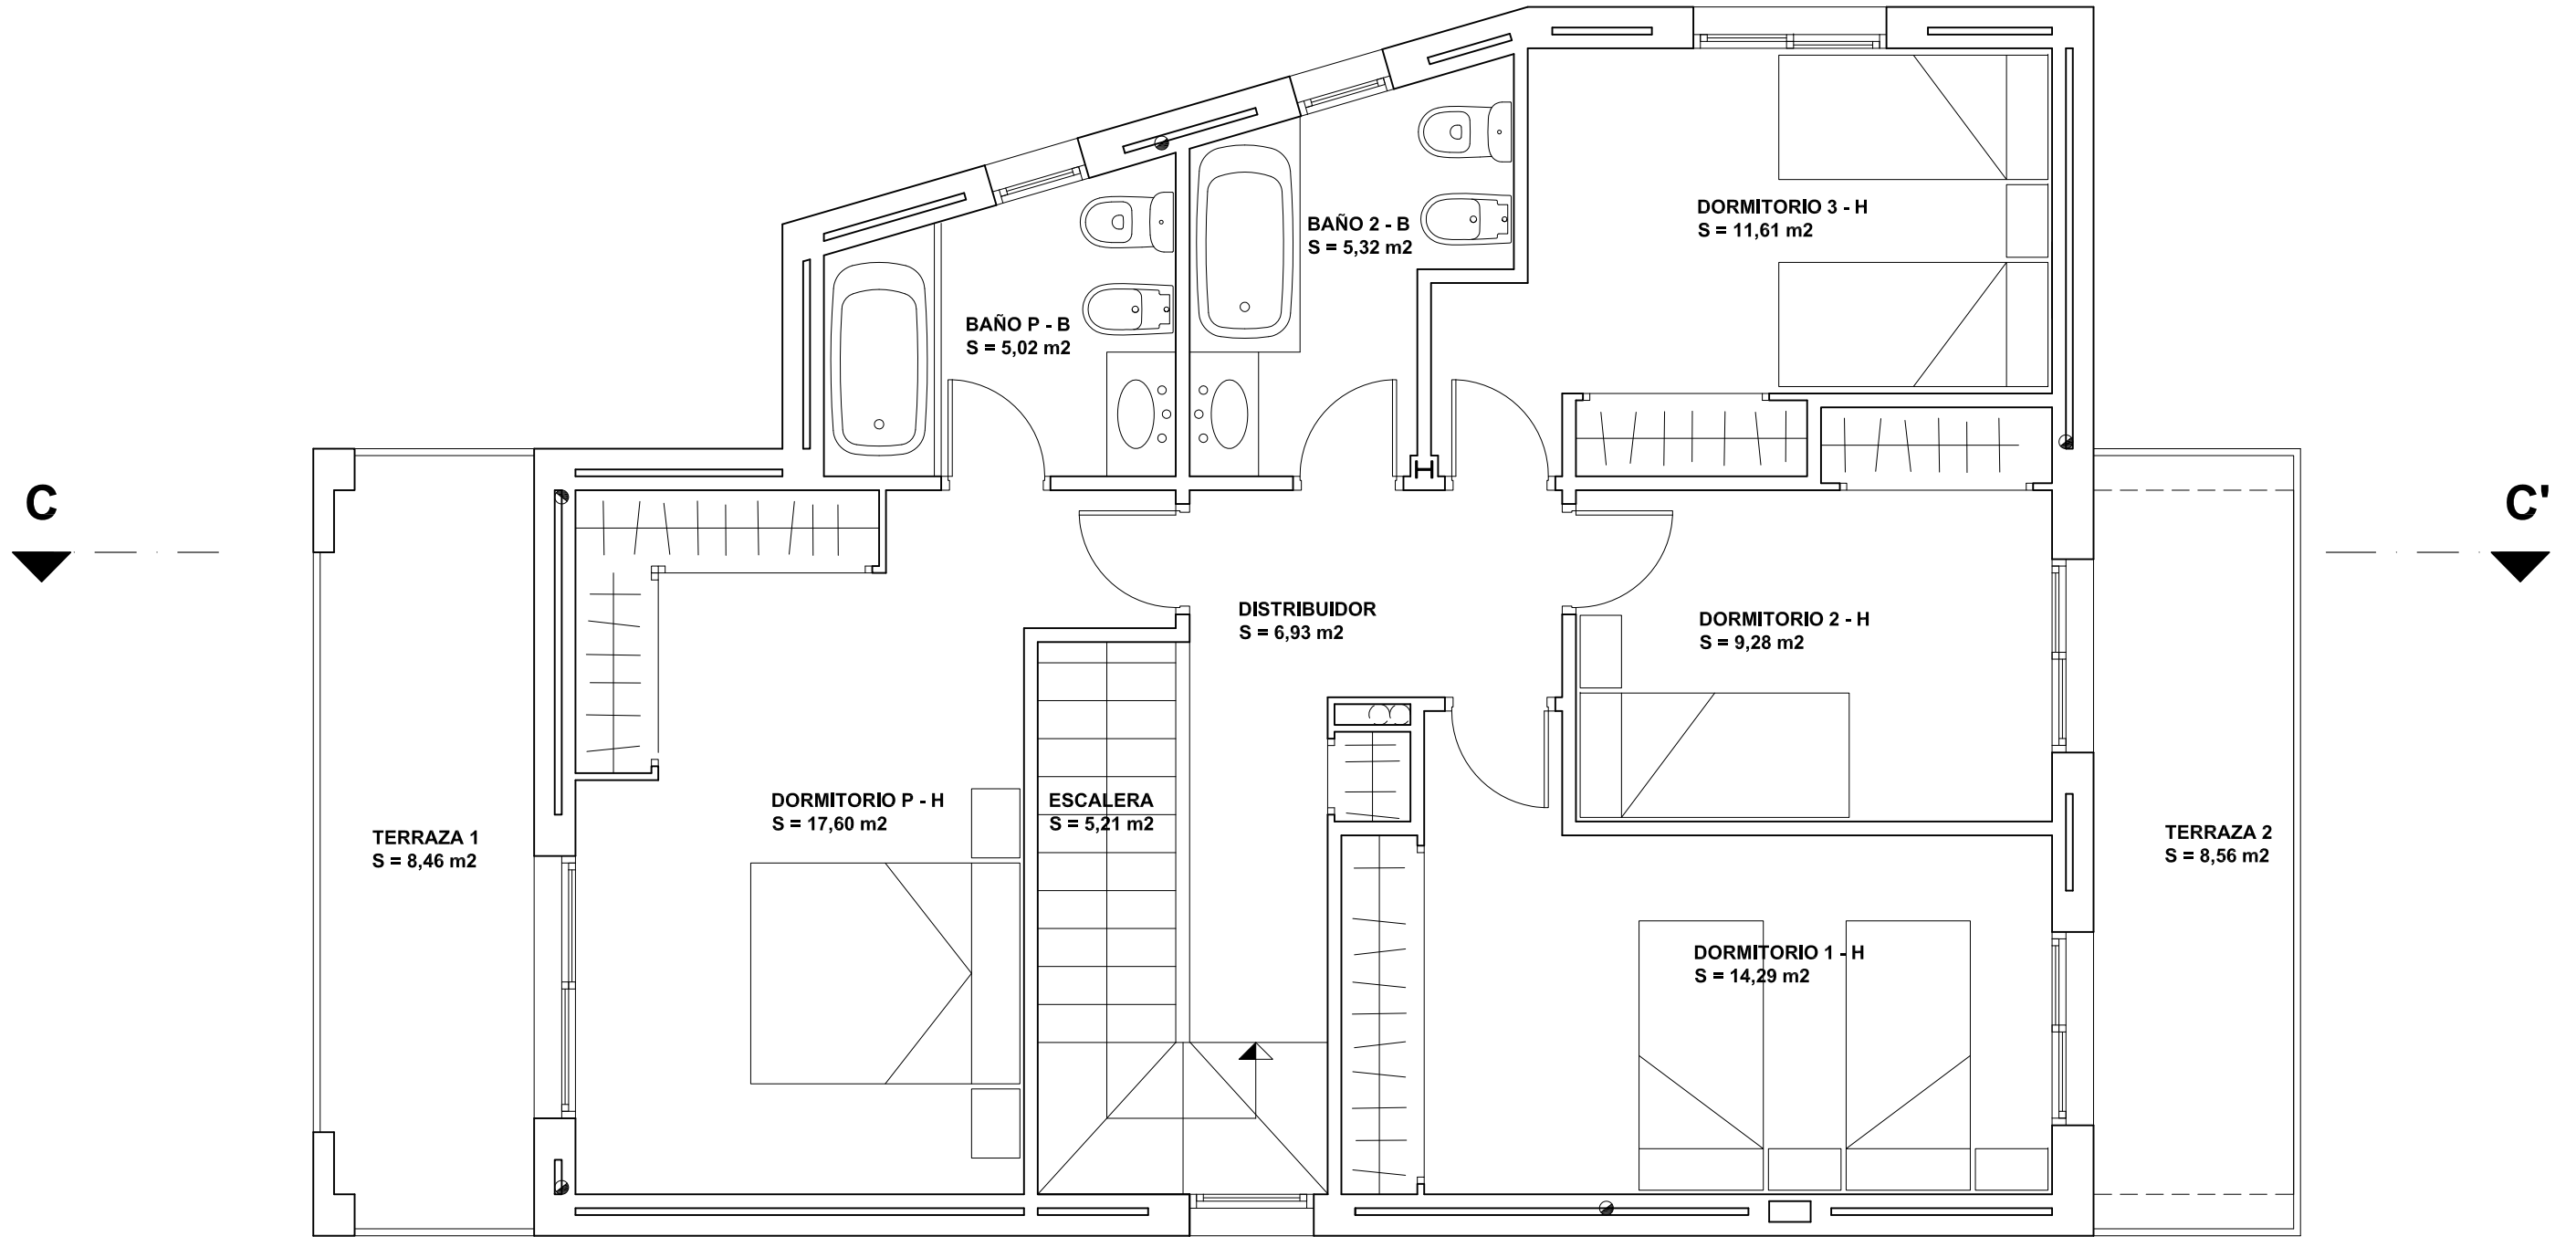

PLANTA BAJA

PLANTA BAJA

B

PORCHE 3
S = 3,74 m²

GARAJE
S = 27,38 m²

COCINA - C
S = 11,28 m²

B'

VESTIBULO
S = 7,19 m²

ASEO
S = 3,53 m²

PORCHE 1
S = 5,45 m²

PORCHE 2
S = 8,33 m²

ESTAR
COMEDOR - S
S = 28,78 m²

B

B'

PLANTA PISO

PLANTA PISO