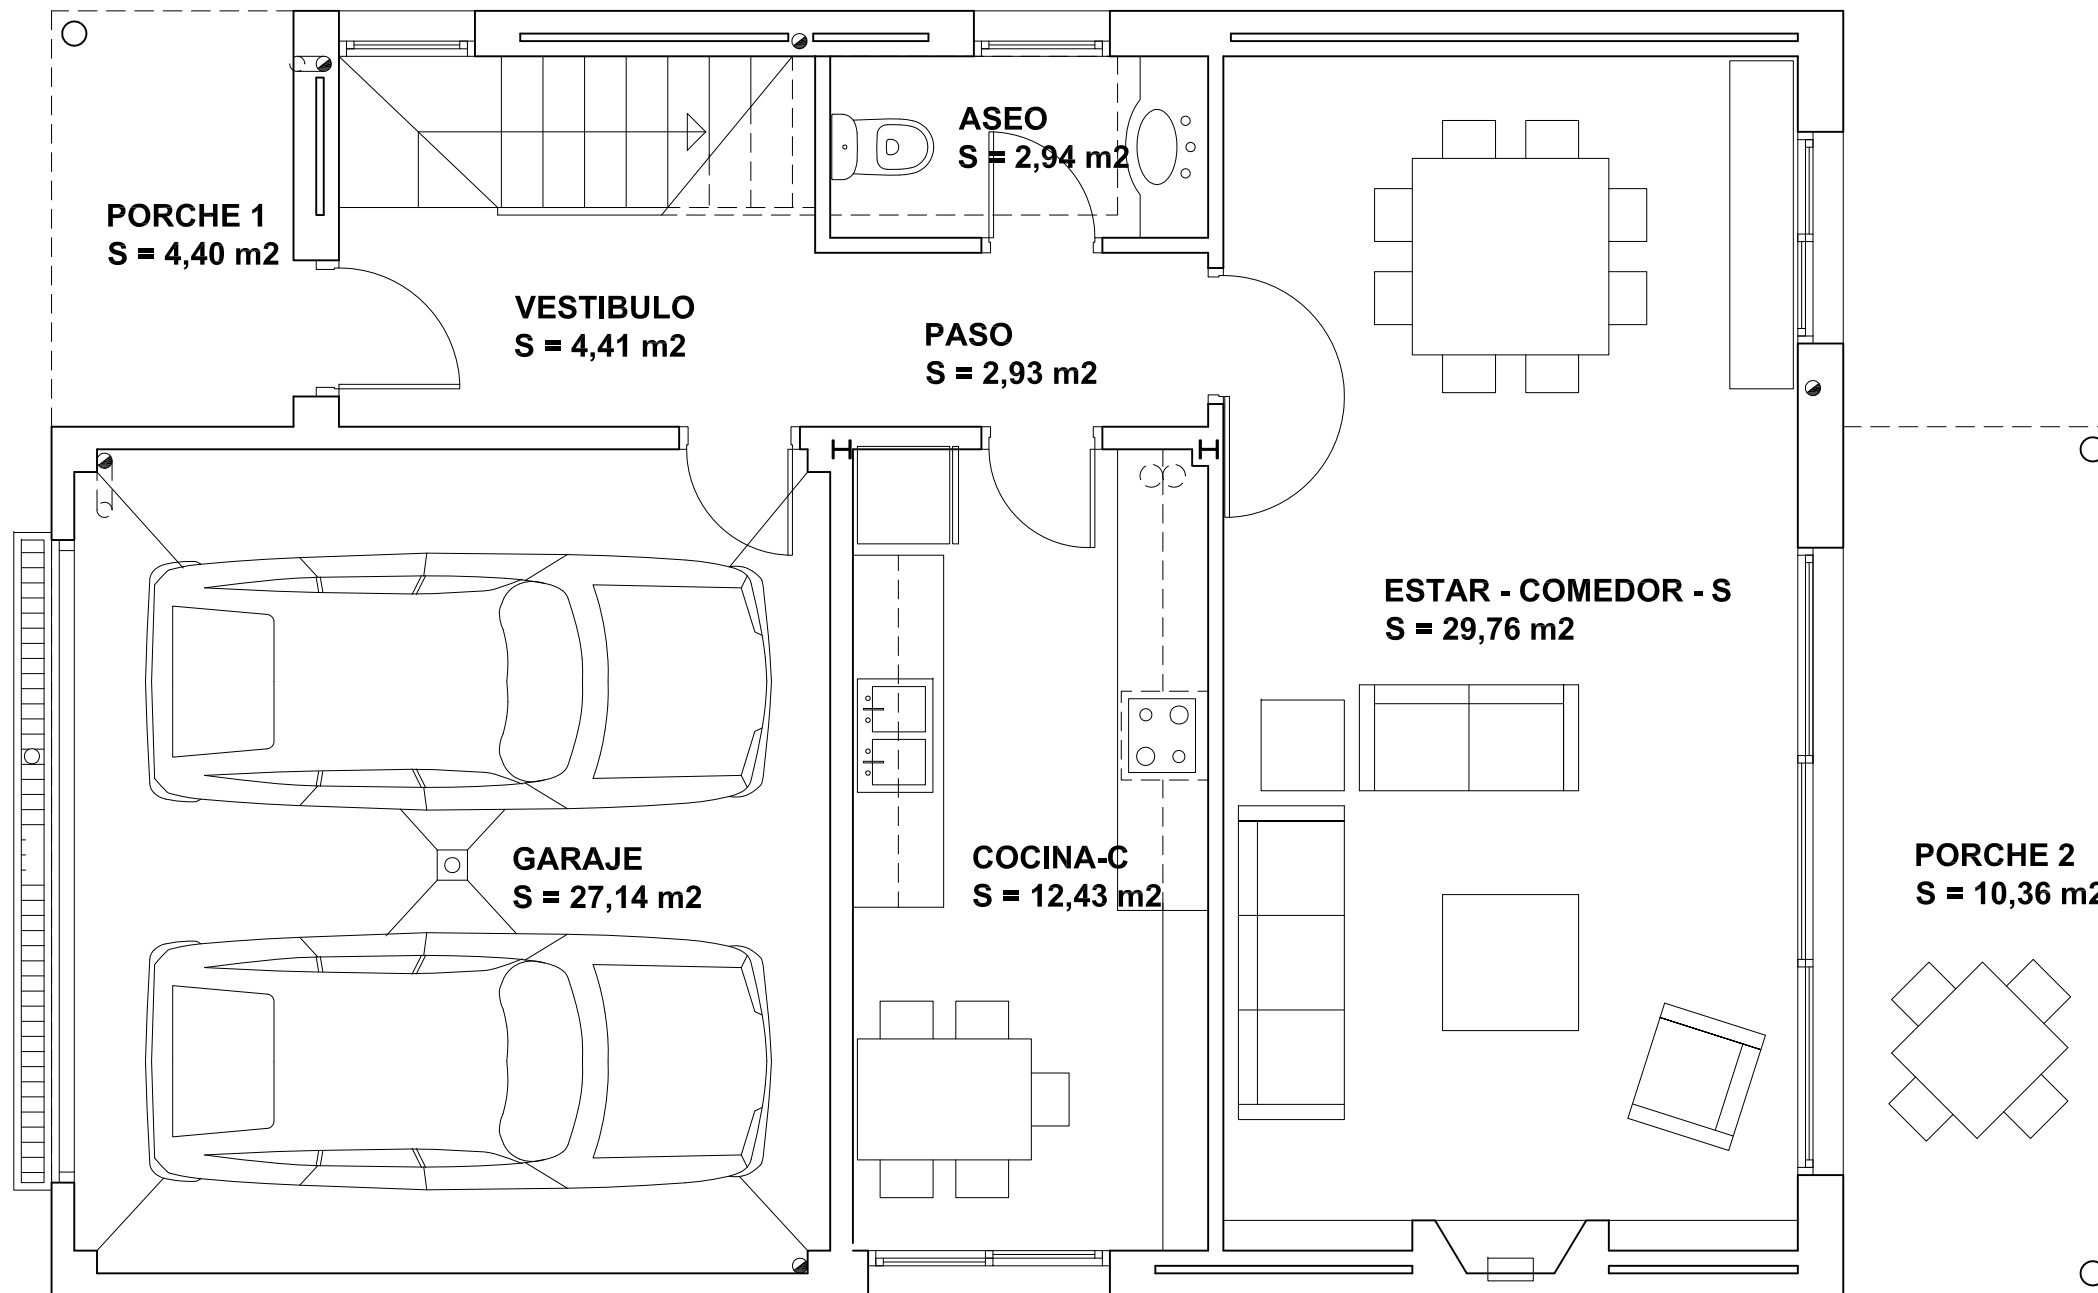

PLANTA BAJA

PLANTA BAJA

B

PORCHE 3
S = 3,74 m²

GARAJE
S = 27,38 m²

COCINA - C
S = 11,28 m²

B'

VESTIBULO
S = 7,19 m²

ASEO
S = 3,53 m²

PORCHE 1
S = 5,45 m²

PORCHE 2
S = 8,33 m²

ESTAR
COMEDOR - S
S = 28,78 m²

B

B'

PLANTA PISO

PLANTA PISO