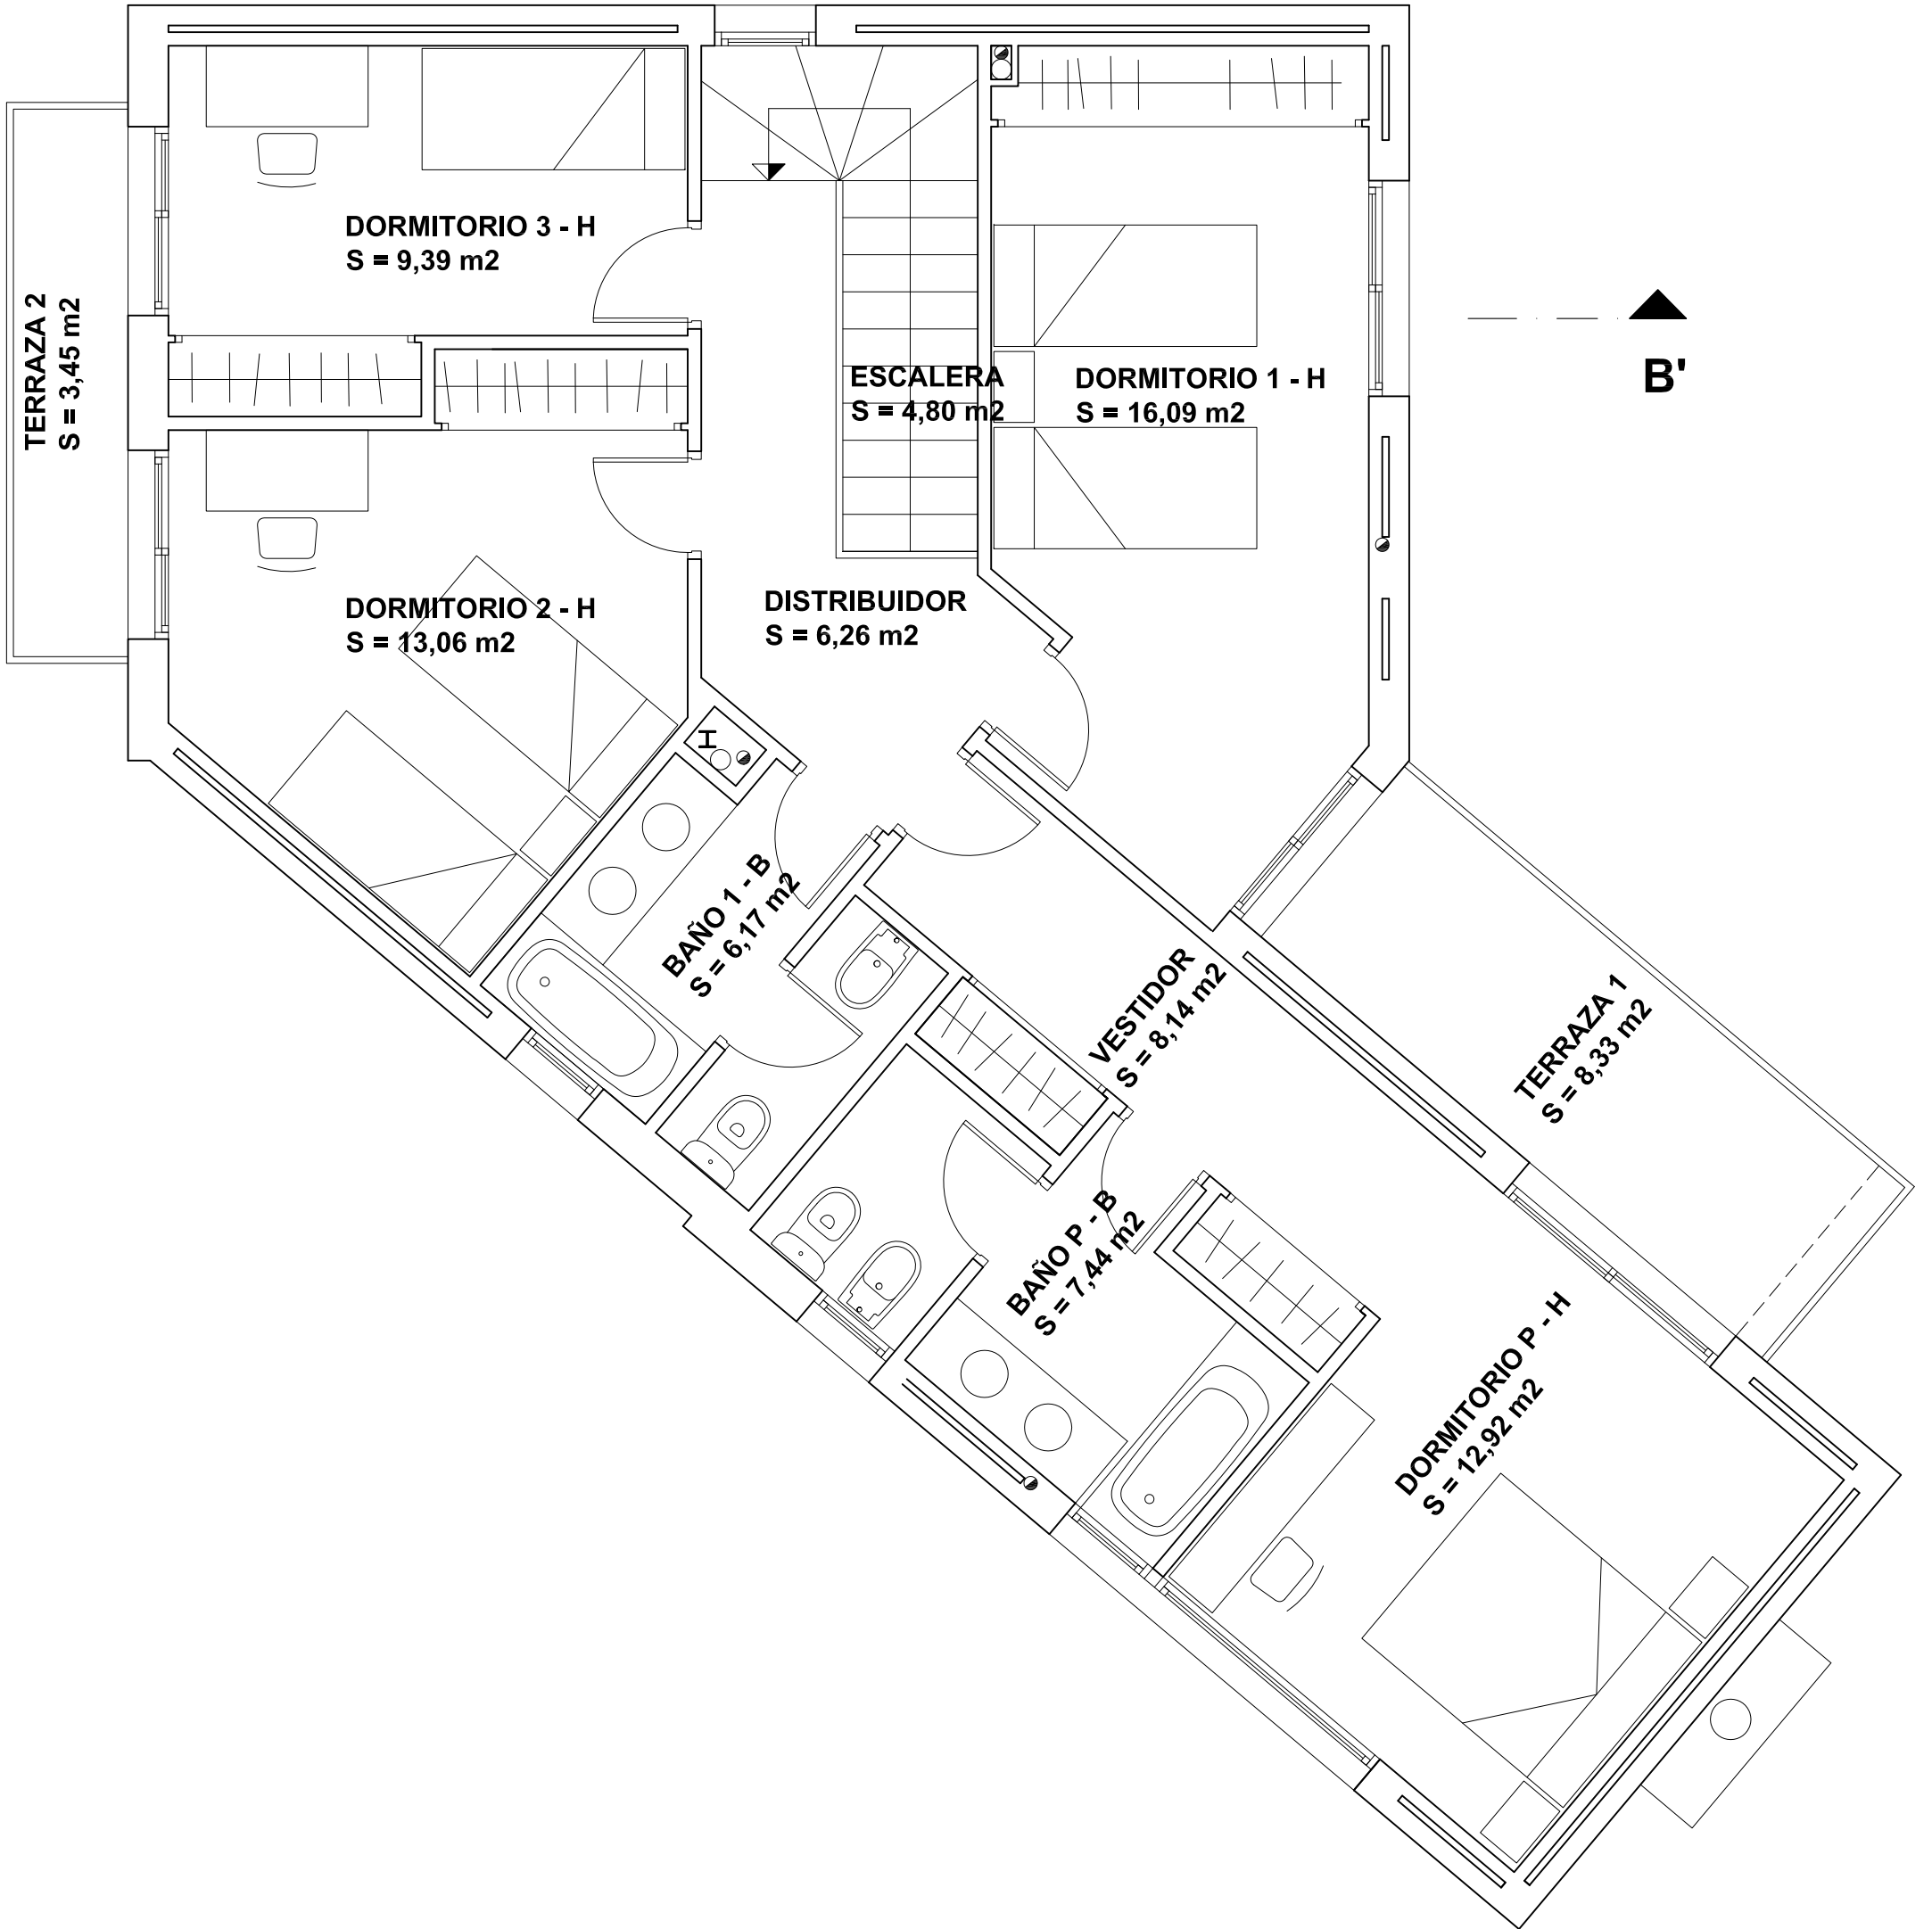

PLANTA BAJA

PLANTA BAJA

B

PORCHE 3
S = 3,74 m²

GARAJE
S = 27,38 m²

COCINA - C
S = 11,28 m²

B'

VESTIBULO
S = 7,19 m²

ASEO
S = 3,53 m²

PORCHE 1
S = 5,45 m²

PORCHE 2
S = 8,33 m²

ESTAR
COMEDOR - S
S = 28,78 m²

B

B'

PLANTA PISO

PLANTA PISO